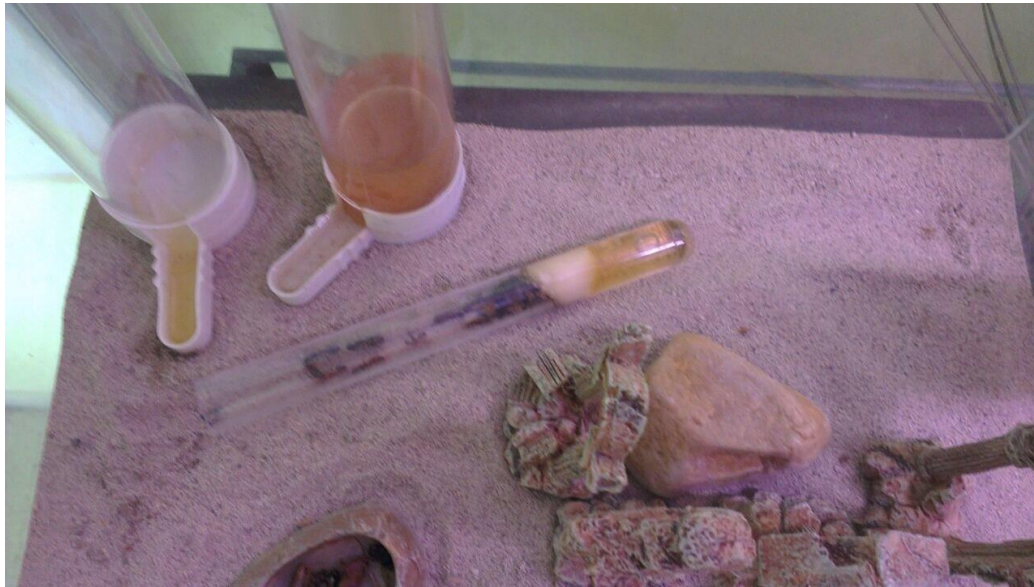

# Das Gesamtbild

---

# Einzug der Ameisen

---

*Camponotus ligniperdus* Arbeiterin (6-14 mm)

Ist zuständig für: Nestbau, Brutpflege,  
Nahrungsbeschaffung, Versorgung der  
Königin, Verteidigung

*Camponotus ligniperdus* Männchen (8-12 mm)